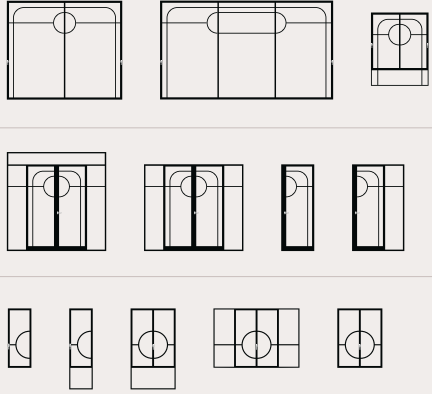

חלון, מידות מירביות לכנף:

■ רוחב: 90 ס"מ | גובה 140 ס"מ

דלת, מידות מירביות לכנף:

רוחב: 140 ס"מ | גובה 240 ס"מ

זיגוג: 4-20 מ"מ זכוכית רגילה או בידודית | 28-34

מ"מ זכוכית רגילה

ידית ייעודית שעוצבה ופותחה למערכת

חלון ציר, מידות מירביות לכנף:

■ רוחב: 80 ס"מ | גובה 120 ס"מ

זיגוג: 4-14 מ"מ זכוכית רגילה או בידודית

דלת ציר, מידות מירביות לכנף:

רוחב: 90 ס"מ | גובה: 210 ס"מ

זיגוג: 4-16 מ"מ זכוכית רגילה או בידודית | 28-34

שילוב מערכות ציר והזזה לכל חללי הבית מאפשרים יצירת תכנון הרמוני, בעל קו עיצובי אחיד במגוון סגנונות לפי בחירתך לכל הבית.

משפחות עיצוביות ארט ניתנות ליישום והתאמה מהירה וקלה באמצעות טמפלייט DWG דינמי.

להורדת טמפלייט DWG
לתכנון מערכות בלגי ארט <<

ART 05

ART 06

ART 01

ART 03

ART 02

ART 04

ART 01

ART 02