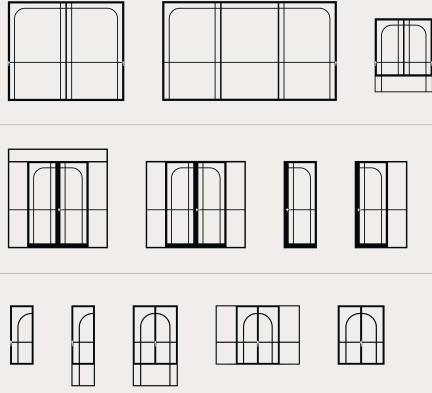

ART 01

ART 03

ART 02

ART 04