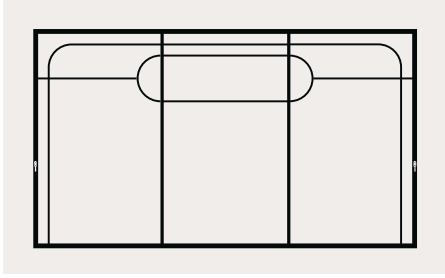

חלון, מידות מירביות לכנף:

■ רוחב: 90 ס"מ | גובה 140 ס"מ

דלת, מידות מירביות לכנף:

רוחב: 140 ס"מ | גובה 240 ס"מ

זיגוג: 4-20 מ"מ זכוכית רגילה או בידודית | 28-34

מ"מ זכוכית רגילה

ידית ייעודית שעוצבה ופותחה למערכת

חלון ציר, מידות מירביות לכנף:

■ רוחב: 80 ס"מ | גובה 120 ס"מ

זיגוג: 4-14 מ"מ זכוכית רגילה או בידודית

דלת ציר, מידות מירביות לכנף:

רוחב: 90 ס"מ | גובה: 210 ס"מ

זיגוג: 4-16 מ"מ זכוכית רגילה או בידודית | 28-34

שילוב מערכות ציר והזזה לכל חללי הבית מאפשרים יצירת תכנון הרמוני, בעל קו עיצובי אחיד במגוון סגנונות לפי בחירתך לכל הבית.

משפחות עיצוביות ארט ניתנות ליישום והתאמה מהירה וקלה באמצעות טמפלייט DWG דינמי.

להורדת טמפלייט DWG
לתכנון מערכות בלגי ארט <<

ART 05

ART 06

ART 01

ART 03

ART 02

ART 04

ART 01

ART 02