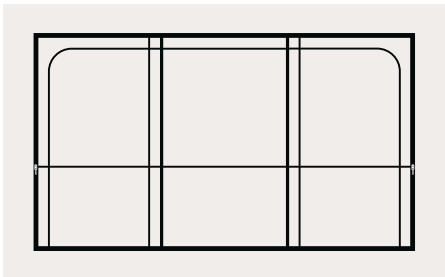

חלון, מידות מירביות לכנף:

■ רוחב: 90 ס"מ | גובה 140 ס"מ

דלת, מידות מירביות לכנף:

רוחב: 140 ס"מ | גובה 240 ס"מ

זיגוג: 4-20 מ"מ זכוכית רגילה או בידודית | 28-34

מ"מ זכוכית רגילה

ידית ייעודית שעוצבה ופותחה למערכת

חלון ציר, מידות מירביות לכנף:

■ רוחב: 80 ס"מ | גובה 120 ס"מ

זיגוג: 4-14 מ"מ זכוכית רגילה או בידודית

דלת ציר, מידות מירביות לכנף:

רוחב: 90 ס"מ | גובה: 210 ס"מ

זיגוג: 4-16 מ"מ זכוכית רגילה או בידודית | 28-34

שילוב מערכות ציר והזזה לכל חללי הבית מאפשרים יצירת תכנון הרמוני, בעל קו עיצובי אחיד במגוון סגנונות לפי בחירתך לכל הבית.

משפחות עיצוביות ארט ניתנות ליישום והתאמה מהירה וקלה באמצעות טמפלייט DWG דינמי.

להורדת טמפלייט DWG
לתכנון מערכות בלגי ארט <<

ART 05

ART 06

ART 01

ART 03

ART 02

ART 04

ART 01

ART 02