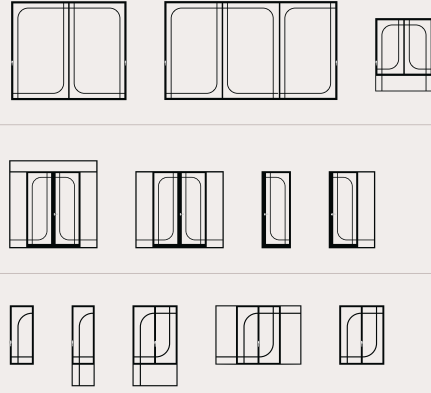

חלון ציר, מידות מירביות לכנף:

■ רוחב: 80 ס"מ | גובה 120 ס"מ

זיגוג: 4-14 מ"מ זכוכית רגילה או בידודית

דלת ציר, מידות מירביות לכנף:

רוחב: 90 ס"מ | גובה: 210 ס"מ

זיגוג: 4-16 מ"מ זכוכית רגילה או בידודית | 28-34

שילוב מערכות ציר והזזה לכל חללי הבית מאפשרים יצירת תכנון הרמוני, בעל קו עיצובי אחיד במגוון סגנונות לפי בחירתך לכל הבית.

משפחות עיצוביות ארט ניתנות ליישום והתאמה מהירה וקלה באמצעות טמפלייט DWG דינמי.

להורדת טמפלייט DWG
לתכנון מערכות בלגי ארט <<

ART 05

ART 06

ART 01

ART 03

ART 02

ART 04

ART 01

ART 02

ART 03

ART 05

ART 06

ידיות ארט

ידיות ארט פותחו ועוצבו באופן המשלים ומעצים את עיצוב המערכות.

ידיות ארט ב- 5 גימורי גוון:

- פליז טבעי מוברש
- כסוף מוברש
- פליז עתיק
- כסוף עתיק
- שחור
- לבן

בלגי ארט- אין עוז חלון כזה!